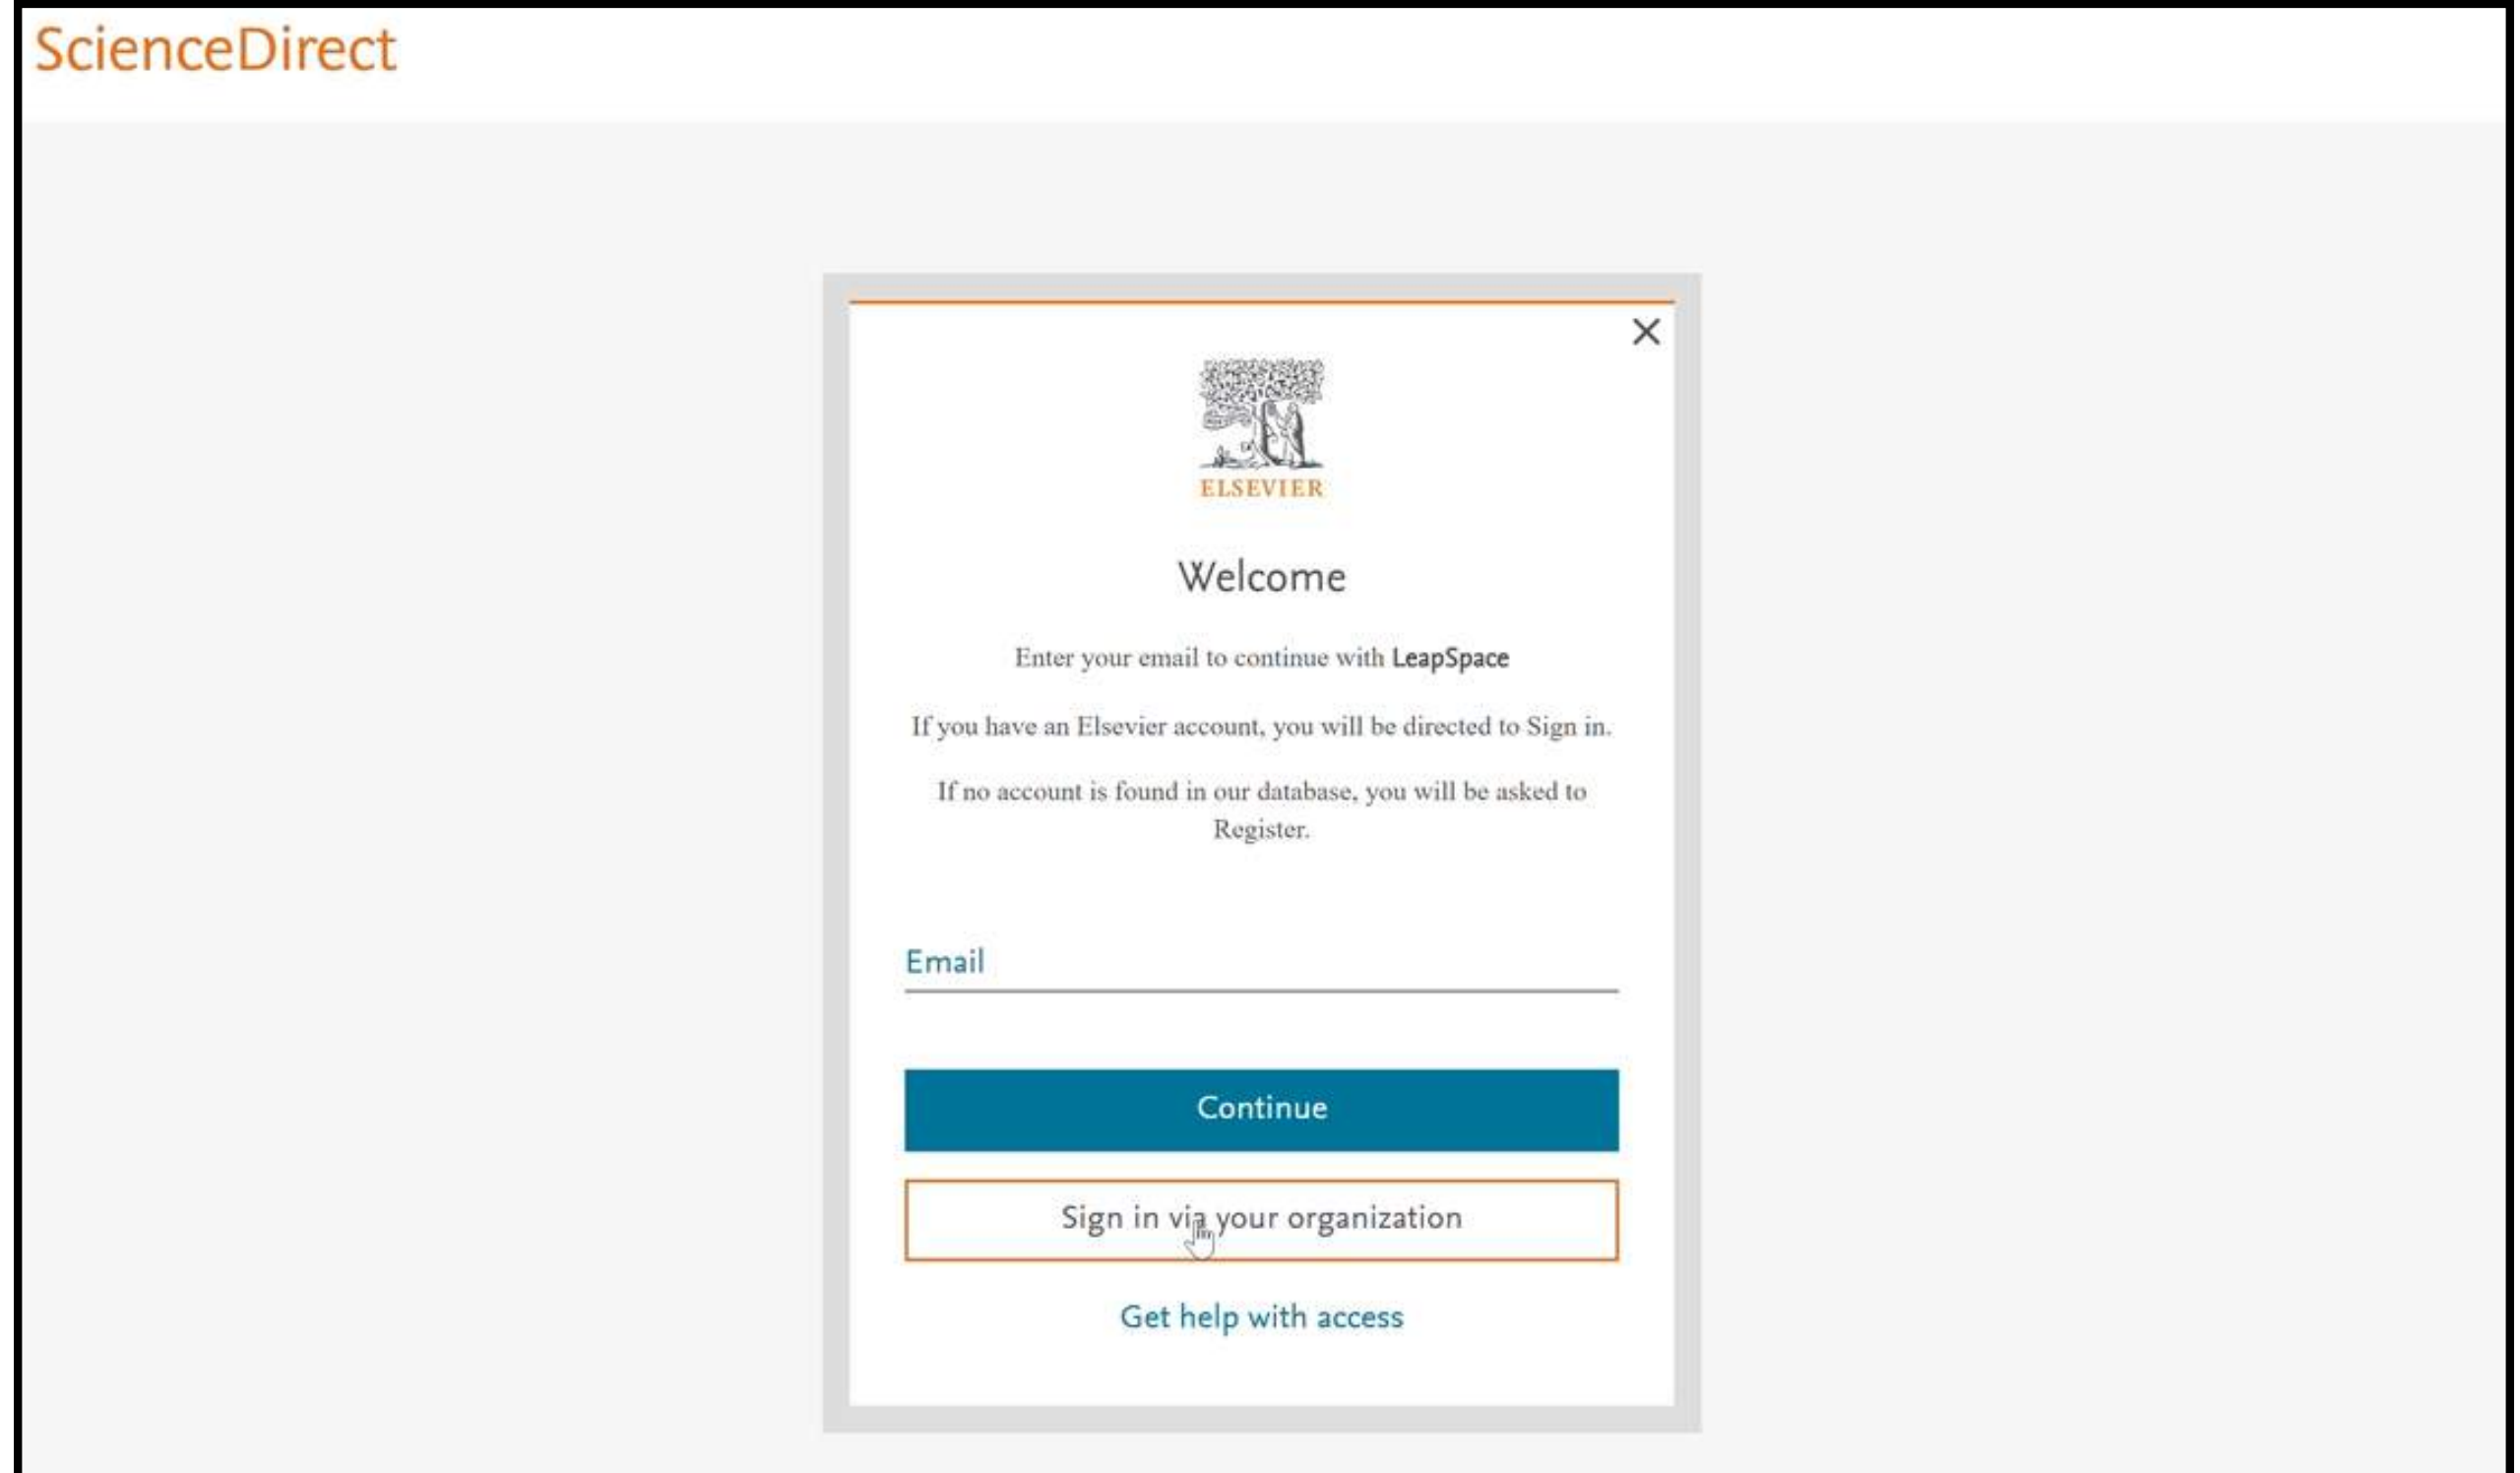

# LeapSpace

Nasıl Eriřim Sağlanır?

## LeapSpace Nedir?

LeapSpace, arařtırmacıların bilimsel kaynakları analiz etmesine, literatür taraması yapmasına ve yapay zekâ desteęiyle arařtırma süreçlerini hızlandırmasına yardımcı olan AI destekli bir arařtırma çalışma alanıdır.

## Nasıl Eriřim Sağlanır?

1. <https://www.sciencedirect.com/leapspace/> adresine girin ve "Sign in via your organization"a tıklayın. Çıkan ekrana kurum adını bulmak için "Medipol" yazıp "İstanbul Medipol Üniversitesi" seçeneęi ile devam edebilirsiniz.