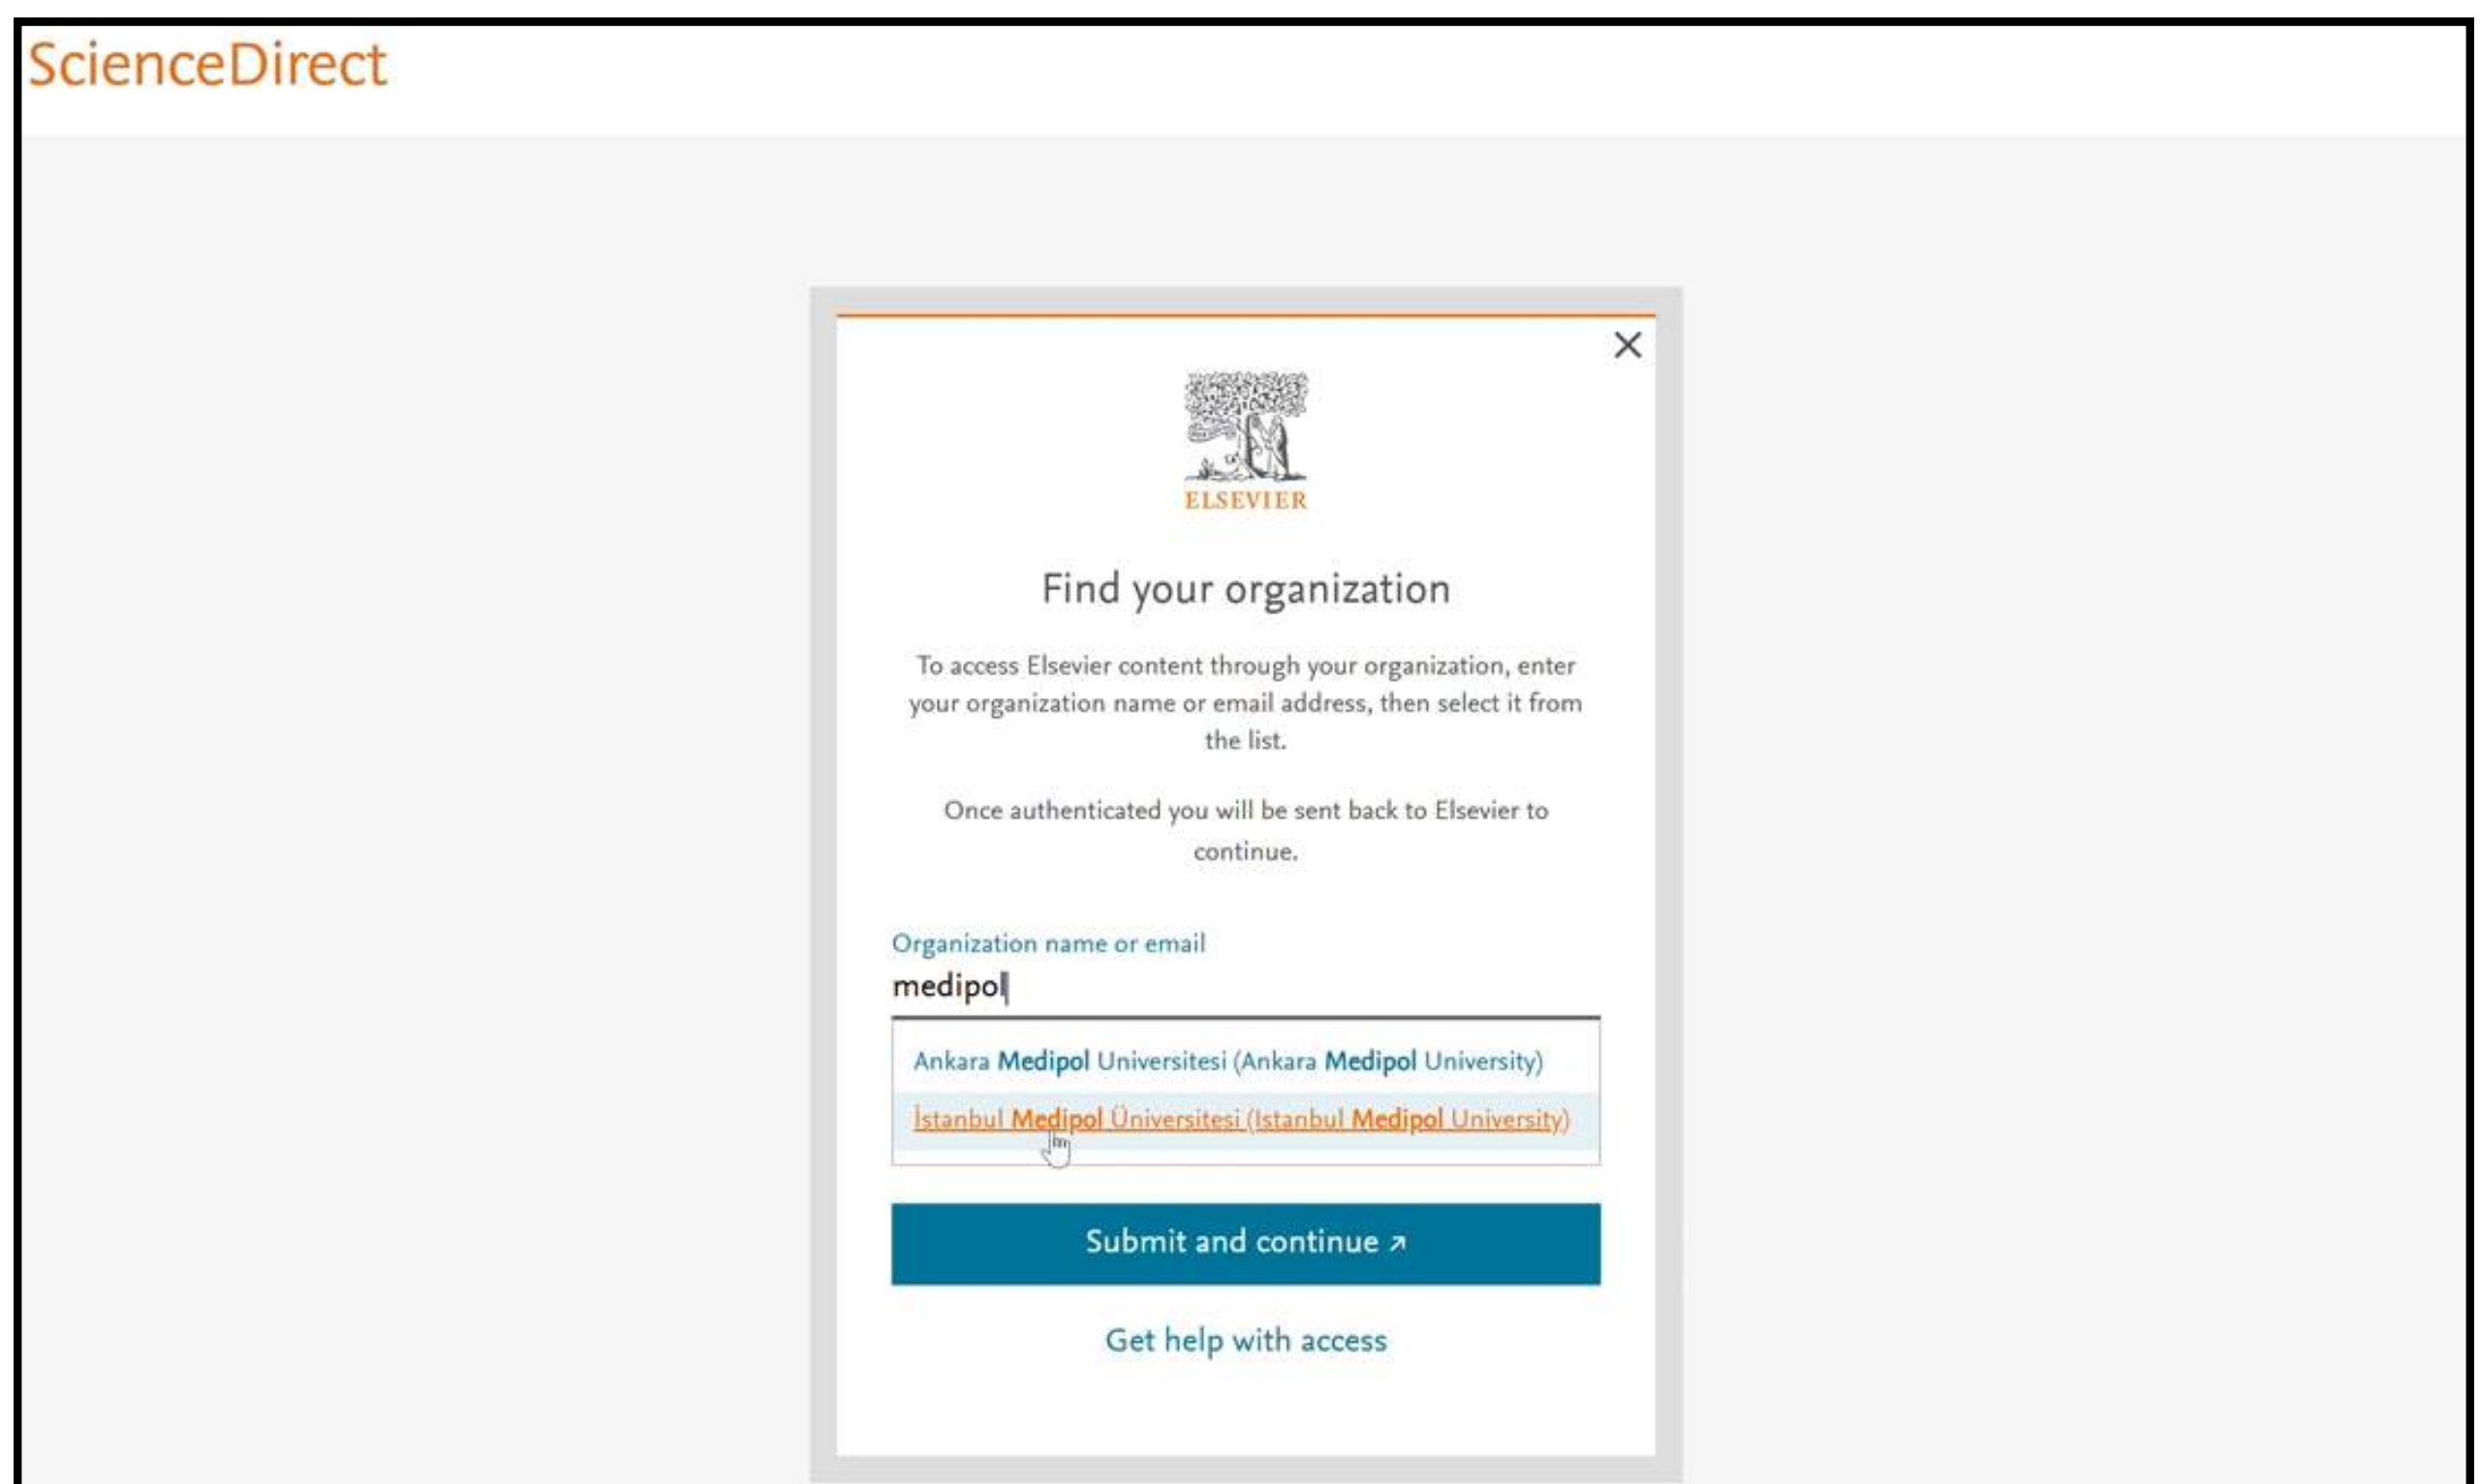

LeapSpace Nedir?

LeapSpace, arařtırmacıların bilimsel kaynakları analiz etmesine, literatür taraması yapmasına ve yapay zekâ desteęiyle arařtırma süreçlerini hızlandırmasına yardımcı olan AI destekli bir arařtırma çalışma alanıdır.

Nasıl Eriřim Sağlanır?

1. <https://www.sciencedirect.com/leapspace/> adresine girin ve "Sign in via your organization"a tıklayın. Çıkan ekrana kurum adını bulmak için "Medipol" yazıp "İstanbul Medipol Üniversitesi" seçeneęi ile devam edebilirsiniz.